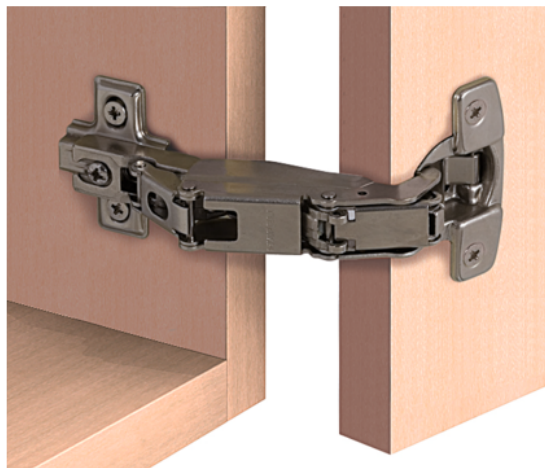

## 311.93.500 Häfele Kivetőpántok Metalla A 165° Sarokalkalmazáshoz Faajtókhoz Beépített Csillapítás Nélkül Rácsúszthatató és Csavarozható 48/6

|            |           |           |           |
|------------|-----------|-----------|-----------|
| Cikkszám   | Vastagság | Hosszúság | Szélesség |
| 71311/3500 | 0 mm      | 0 mm      | 0 mm      |

Fejrögztítés: csavarozható

Szerelés: Ajtó a korpuszra rácsúszthatató technikával felcsúszthatató

Furatmélység: pántfej 12,0 mm

Beállítási lehetőség:

oldalirányú állíthatóság  $\pm 2,5$  mm

magasságállítás  $\pm 2$  mm (szerelőtalppal)

mélységállítás  $\pm 2$  mm

Automata záródással

Furatkép: 48/6 mm