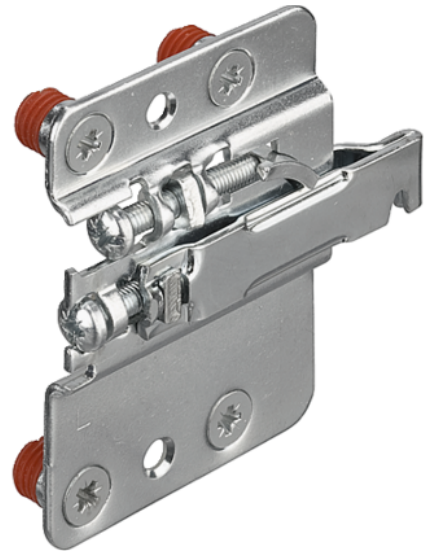

290.40.902 Häfele Szekrényakasztók Konyhai Alsószekrényekhez Bepréselhető Teherbírás 240 kg/pár Bal Horganyzott

Cikkszám	Vastagság	Hosszúság	Szélesség
71290/0902	0 mm	80 mm	60 mm

Beállítási lehetőség:

Magasság: 22 mm

Mélység: 19 mm

Záródás: bal

Szerelés: bepréseléssel

Teherbírás: 240 kg/pár

TECHNOLÓGIA

RÉSZLETEZÉS

Szélesség	60 mm
Hosszúság	80 mm
Súly	0,122 kg
Bútorvasalat	
Alapanyag	Acél
Felület	Horganyzott
Szerelés	Bepréselhető
Záródás	Csavarozható pánt bal
Gyártói cikkszám	290.40.902
Teherhordás	240 kg optionvalue.fittingLoadCapacitySufix

További információ <http://www.jafholz.hu/shop/vasalatok/konyhafelszereses/szekreny-berendezes-es-tarolo/29040902-hafele-szekrenyakasztok-konyhai-alsoszekrenyekhez-bepreselhető-teherbírás-240-kgpar-bal-horganyzott-p951996>

QR-kód

TARTOZÉK

Szekrény berendezés és tároló

290.40.702 Häfele Takarósapka Alsószekrényhez Bal Fehér

Cikkszám

71290/0702

290.40.991 Häfele alsó szekrény függesztő fali sínakasztólap lekadásgátlóval

Cikkszám