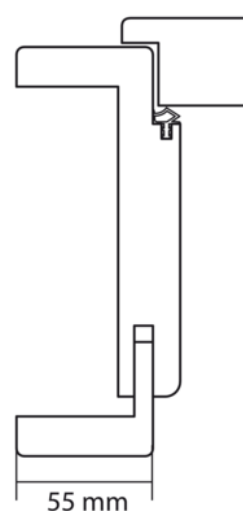

Eurowood CPL Tok, Adria Tölgy EI767, Balos

Cikkszám	Hosszúság	Sz x V
31888/0735	2 110 mm	735 x 125 mm

Egy ajtó használata során sok minden történhet, azonban az igénybevételnek láthatatlannak kell maradnia. Legyen az egy bérlakás vagy egy ipari létesítmény: biztos lehet benne, hogy a CPL-felületen még a legmostohább körülmények sem hagynak nyomot. Egy új nyomtatási technológia egyedülálló képhűséget eredményez, emiatt a fareprodukciókat alig lehet megkülönböztetni a természetes fától.

CPL felületű befoglalótok, 2 db V3400 kétrészes nikkelezett pánttal, beépített zárellenlemezsel, kerekített élű tokmaggal.

A tokborítás állíthatósága -5/+15 mm a megadott mérethez képest "Innato" strukturált felület

A tok ideális falnyílás mérete (Sz x M) : 770 x 2130 mm

TECHNOLÓGIA

RÉSZLETEZÉS

Vastagság	125 mm
Szélesség	735 mm
Hosszúság	2 110 mm
Súly	11,63 kg
Ajtók	
Sorozat	Beltéri ajtó
Tokok	
Modell	Utólag szerelhető fatok
Felület	CPL
Irány	Bal
Fafaj	Tölgy
Falvastagság	125

Cikkszám

Vastagság

Hosszúság

31886/0735

40 mm

2110 mm

További információ <http://www.jafholz.hu/shop/ajtok/ajtolapok-es-tokok/tok/eurowood-cpl-tok--adria-tolgy-ei767--balos-p9143464>

QR-kód