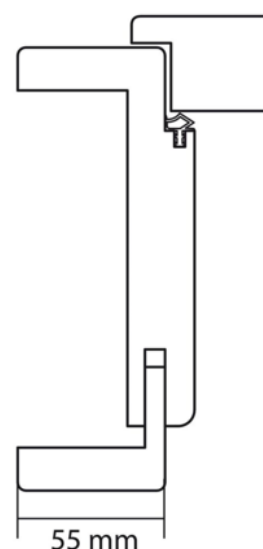

## Eurowood Dekor Extra Tok, Fehér DE24, Jobbos

Cikkszám	Hosszúság	Sz x V
<b>32095/0010</b>	<b>2 070 mm</b>	<b>710 x 145 mm</b>

A dekor extra ajtók minden élethelyzetre megfelelő választás! A könnyen kezelhető felületet könnyű tisztítani, és az aktuális trend színeiben elérhető. A faerezetek természetűen ábrázolják a fafajok valódi erezetét. Tökéletes választás egy költséghatékony lakberendezéshez. Portalit HPS A242 Fehér dekorral azonos.

A tok ideális falnyílás mérete (Sz x M) : 750 x 2100 mm

### RÉSZLETEZÉS

Vastagság	<b>145 mm</b>
Szélesség	<b>710 mm</b>
Hosszúság	<b>2 070 mm</b>
Súly	<b>18 kg</b>

#### Eurowood Dekor Extra Ajtó, Fehér DE24, Jobbos

Cikkszám	Vastagság	Hosszúság
32094/0710	40 mm	2070 mm

További információ <http://www.jafholz.hu/shop/ajtok/ajtolapok-es-tokok/tok/eurowood-dekor-extra-tok--feher-de24--jobbos-p5171101>