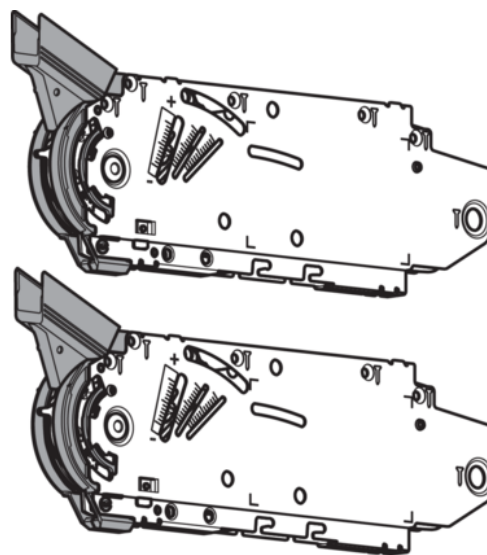

Blum 20F2200.05 Felnyíló Vasalat AVENTOS HF Erőhordozó-Szett SERVO-DRIVE-hoz Teljesítményfaktor 2600-5500 (2 db-nál) "KIFUTÓ"

Cikkszám	Vastagság	Hosszúság	Szélesség
78831/0223	0 mm	0 mm	0 mm

Teljesítményfaktor: 2600-5500 (2 db-nál)

Minimális korpuszmélység: 278 mm

Rögzítés a korpuszhoz: csavarral

Szimmetrikus

Tartalmaz:

2 x szimmetrikus erőhordozó

8 x faforgácslapcsavar \varnothing 4 x 35 mm

FIGYELEM, KIFUTÓ TERMÉK!

AZ ÚJ AVENTOS TOP TERMÉKEKKEL NEM KOMPATIBILIS!

TECHNOLÓGIA

RÉSZLETEZÉS

Súly **1,57 kg**

Bútorvasalat

Termékcsoport **Harmónika felnyíló vasalatok, Free Fold, Aventos HF**

Felület **Horganyzott**

Szerelés **Forgácslap csavaros**

Gyártói cikkszám **20F2200.05**