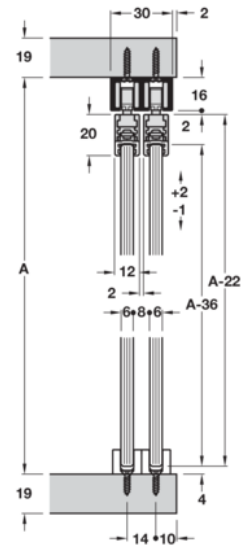

405.82.290 Häfele Tolóajtó Vasalat Garnitúra EKU Clipo/G GPK Kétszárnyú Üvegajtóhoz Frontban Felül Futó Ajtószárnyhoz

Cikkszám	Vastagság	Hosszúság	Szélesség
71405/0290	0 mm	0 mm	0 mm

Furat nélküli üvegajtóhoz

Üveg biztosító profil felül

Ajtószárny súly 16 kg-ig

Ajtószárny magasság 1400 mm-ig

Vasalat: 2 ajtószárnyhoz

TECHNOLÓGIA

RÉSZLETEZÉS

Bútorvasalat

Termékcsoport	Tolóajtók
Gyártói cikkszám	405.82.290

Tolóajtó vasalatok

Tipus	Frontban
Felhasználás	Üvegajtókhoz

További információ <http://www.jafholz.hu/shop/vasalatok/toloajto-vasalat-redony/toloajto-vasalatok/40582290-hafele-toloajto-vasalat-garnitura-eku-clipog-gpk-ketszarnyu-uevegajtohoz-frontban-felul-futo-ajtoszarnyhoz-p2734215>