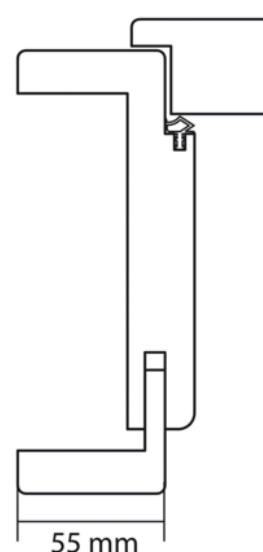

Eurowood Dekor Extra Design Tok, Fenyő Szürke DE44, Balos

Cikkszám	Hosszúság	Sz x V
32237/0050	2 070 mm	710 x 100 mm

A Dekor Extra ajtók minden élethelyzetre megfelelő választás! A könnyen kezelhető felületet könnyű tisztítani, és az aktuális trend színeiben elérhető. A faerezetek természetűen ábrázolják a fajok valódi erezetét. Tökéletes választás egy költséghatékony lakberendezéshez. Portalit HPS PI44 Szürke Fenyő dekorral azonos.

TECHNOLÓGIA

RÉSZLETEZÉS

Vastagság	100 mm
Szélesség	710 mm
Hosszúság	2 070 mm
Súly	17,05 kg

Ajtók

Sorozat	Beltéri ajtó
---------	---------------------

Tokok

Modell	Utólag szerelhető fatok
--------	--------------------------------

Felület	Lakkozott Fólia
---------	------------------------

Irány	Bal
-------	------------

Fafaj	Fenyő
-------	--------------

Falvastagság	100
--------------	------------

Élkialakítás	Kerekített
--------------	-------------------

Cikkszám	Vastagság	Hosszúság
32078/0010	40 mm	2070 mm

További információ <http://www.jafholz.hu/shop/ajtok/ajtolapok-es-tokok/tok/eurowood-dekor-extra-design-tok--fenyo-szurke-de44--balos-p2038501>

QR-kód