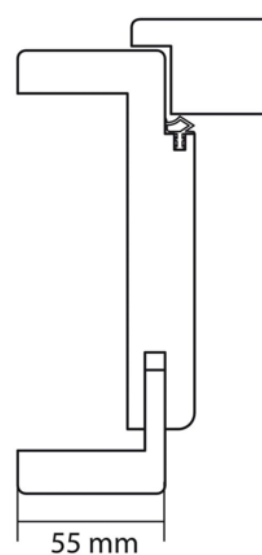

Eurowood CPL Kerekített Tok, Szürke Fenyő PI44, Jobbos

| | | |
|-------------------|-----------------|---------------------|
| Cikkszám | Hosszúság | Sz x V |
| 32236/0022 | 2 110 mm | 985 x 125 mm |

Egy ajtó használata során sok minden történhet, azonban az igénybevételnek láthatatlannak kell maradnia. Legyen az egy bérlakás vagy egy ipari létesítmény: biztos lehet benne, hogy a CPL-felületen még a legmostohább körülmények sem hagynak nyomot. Egy új nyomtatási technológia egyedülálló képhűséget eredményez, emiatt a fareprodukciókat alig lehet megkülönböztetni a természetes fától.

CPL felületű befoglalótok, 2 db V3400 kétrészes nikkelezett pánttal, beépített zárellenlemezsel, kerekített élű tokmaggal.

A tokborítás állíthatósága -5/+15 mm a megadott mérethez képest "Innato" strukturált felület

A tok ideális falnyílás mérete (Sz x M) : 1020 x 2130 mm

TECHNOLÓGIA

RÉSZLETEZÉS

| | |
|-----------|-----------------|
| Vastagság | 125 mm |
| Szélesség | 985 mm |
| Hosszúság | 2 110 mm |
| Súly | 21,55 kg |

Cikkszám

Vastagság

Hosszúság

32069/0052

40 mm

2110 mm

További információ <http://www.jafholz.hu/shop/ajtok/ajtoelem/tok/eurowood-cpl-kerekített-tok--szurke-fenyo-pi44--jobbos~p2038481>

QR-kód