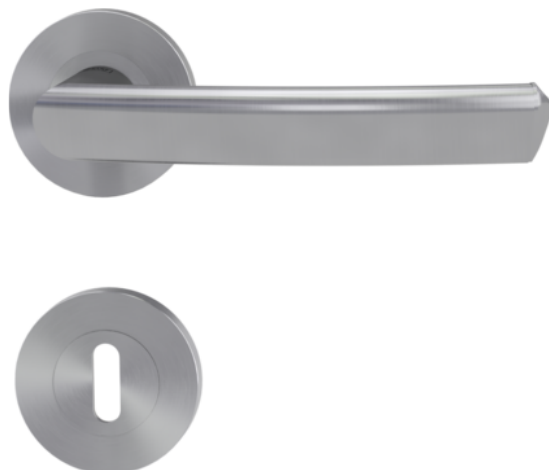

Griffwerk Crystal Piatta S Kilincsgarnitúra

Cikkszám
65850/1330

Előkészítés
BB

A Griffwerk kilincsek ötvözik a modern dizájnt a funkcionalitással, így minden enteriőrben megállják a helyüket. A termékeik kivétel nélkül közületi felhasználásra is alkalmasak, a kilincseik rendelkeznek a DIN3 (OBJ3) minősítéssel. A termékek rozsdamentes acélból készülnek, biztosítva a hosszú élettartamot és a tartósságot. A Griffwerk kilincsek különböző felületkezelésekkel és színekben érhetők el, így mindenki megtalálhatja a számára legmegfelelőbb stílust.

TECHNOLÓGIA

RÉSZLETEZÉS

Súly **0,683 kg**

Vasalatok	
Kollekció	Standard
Modell	Crystal Piatta S
Alapanyag	Nemesacél
Osztályozva EN 1906 szerint	3
Felület	Matt Nemesacél
Furat	BB
Rozetta alakja	Körrozzettás
Dióméret	8 mm
Redukáló hüvely	8,5 mm
Gyártói cikkszám	132500171