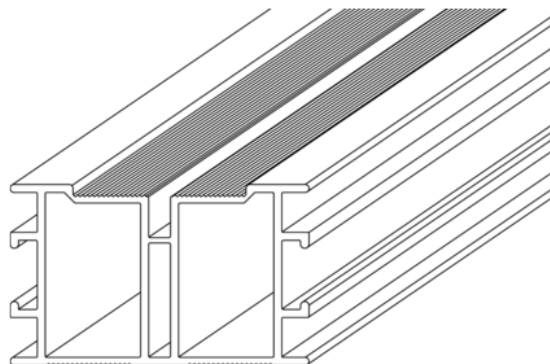

## Alátétszerkezet

Cikkszám	Vastagság	Szélesség	Hosszúság
55031/0146	34 mm	56 mm	4000 mm

### RÉSZLETEZÉS

Vastagság	34 mm
Szélesség	56 mm
Hosszúság	4 000 mm
Súly	3,61 kg