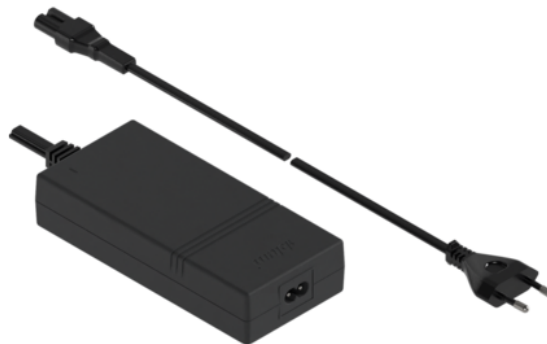

## Blum SERVO-DRIVE Hálózati adapter 24W 10NE030E

Cikkszám	Vastagság	Hosszúság	Szélesség
<b>78831/2546</b>	<b>0 mm</b>	<b>2 000 mm</b>	<b>0 mm</b>

- > SERVO-DRIVE tápegység
- > anyaga: műanyag
- > kezdeti kábelhossz: 2 m
- > névleges teljesítmény: 24 W
- > üzemi feszültség: 24 V
- > feszültség típusa: egyenáram
- > védelmi módszer: IP40

A hálózati tápkábelt külön rendelje meg 78831/0940 Z10M200E !

### RÉSZLETEZÉS

Hosszúság	<b>2 000 mm</b>
Súly	<b>0,973 kg</b>
<b>Bútorvasalat</b>	
Szín	<b>Fekete</b>
Gyártói cikkszám	<b>Z10NE04EE</b>
<b>Megvilágítás</b>	
Teljesítmény	<b>72 W</b>
attr.Spannung	<b>24 V</b>
attr.Schutzart	<b>IP40</b>
attr.Kabellänge	<b>2 000 mm</b>
<b>Fiókok, fiókcsúszók</b>	
Mozgástechnológiák	<b>Servo-Drive</b>
attr.Spannungstyp	<b>optionvalue.fittingDrawerVoltageType1</b>

#### Blum SERVO-DRIVE tápegység tartó Z10NG120

Cikkszám

**78831/0942**

Hosszúság

**211 mm**

További információ <http://www.jafholz.hu/shop/vasalatok/mozgas-technologia/blum-servo-drive-halozati-adapter-24w-10ne030e~p16737564>