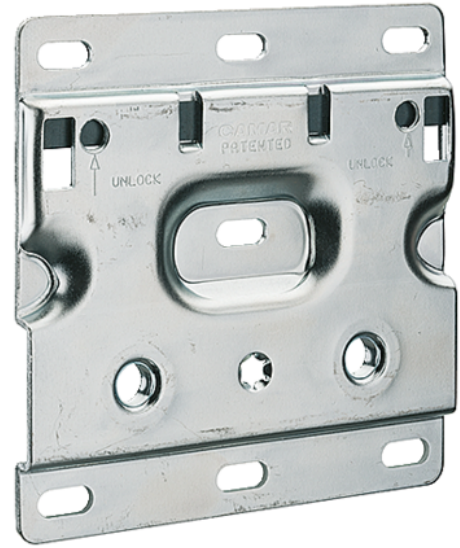

## 290.40.991 Häfele alsó szekrény függesztő falisínasztólap leakadásgátlóval

Cikkszám	Vastagság	Hosszúság	Szélesség
<b>71290/0991</b>	<b>0 mm</b>	<b>120 mm</b>	<b>120 mm</b>

Alkalmazás: Nagyobb szélességű alsó szekrényeknél fiókokkal együtt használva

Anyaga: acél

Felület: horganyzott

Méreték (H x Szé): 120 x 120 mm

Kivitel: jobbra és balra is használható

Összeszerelés: A fül megakadályozza, hogy a fali szekrény véletlenül lekapcsolódjon a falról.

### RÉSZLETEZÉS

Szélesség	<b>120 mm</b>
Hosszúság	<b>120 mm</b>
Súly	<b>0,236 kg</b>
<b>Bútorvasalat</b>	
Alapanyag	<b>Acél</b>
Felület	<b>Horganyzott</b>
Gyártói cikkszám	<b>290.40.991</b>
Kivitel	<b>Bal és jobb</b>