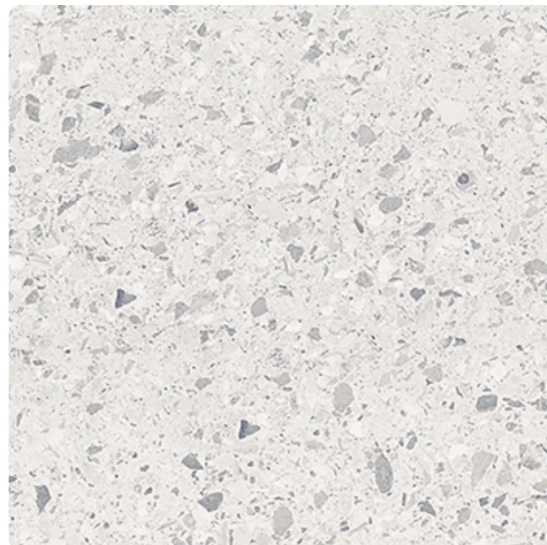

## Kronospan Konyhai Hátfalpanel Világos Terrazzo Márvány K095 SU / Világosszürke Beton K200 RS

|            |           |           |           |
|------------|-----------|-----------|-----------|
| Cikkszám   | Vastagság | Hosszúság | Szélesség |
| 52875/0095 | 10 mm     | 4 100 mm  | 640 mm    |

### DEKOR

#### Világos Terrazzo Márvány K095 SU

Felületi struktúra: SU Supermatt

#### Világosszürke Beton K200 RS

Felületi struktúra: Durva kő