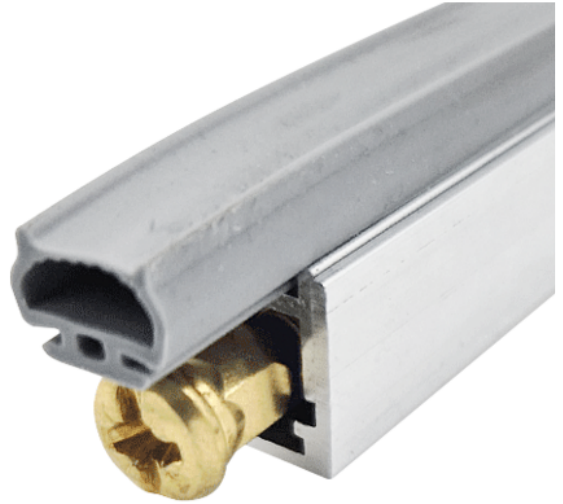

Automata süllyedő küszöb FILO44 ajtóhoz

Cikkszám	Vastagság	Hosszúság	Szélesség
65828/0004	0 mm	700 mm	0 mm

A Filo44 ajtók gyárilag egy süllyedő küszöbvel vannak szerelve, de az ajtólap jobbos/balos felhasználhatósága miatt ezt a gyári küszöböt a felső átkötőhöz kell minden esetben szerelni.

Ahhoz, hogy az ajtólapok hanggátló képességét növeljük, lehetséges további süllyedő küszöböt célszerű bele szerelni.

TECHNOLÓGIA

RÉSZLETEZÉS

Hosszúság	700 mm
Súly	2 kg

További információ <http://www.jafholz.hu/shop/ajtok/pantok-es-kiegészítő-vasalatok/automata-sullyedo-kuszob-filo44-ajtohoz~p16482783>