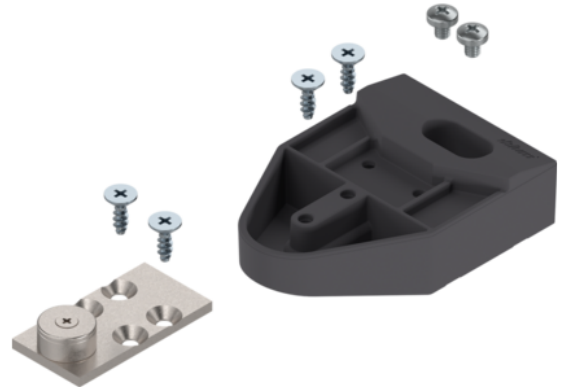

Blum összecsuható tolóajtó vasalat REVEGO adapterkészlet, elektromos készülékek kikapcsolásához, mélyszürke 802ZG0CS

Cikkszám	Vastagság	Hosszúság	Szélesség
78831/2346	0 mm	0 mm	0 mm

Típus: adapterkészlet

Alkalmazás: REVEGO duo/REVEGO uno

Anyaga: Műanyag

Szín/felület: mélyszürke

TECHNOLÓGIA

RÉSZLETEZÉS

Súly **0,1 kg**

Bútorvasalat

Alapanyag **Műanyag**

Szín **Szürke**

Gyártói cikkszám **802ZG0CS**

További információ <http://www.jafholz.hu/shop/vasalatok/toloajto-vasalat-redony/toloajto-vasalatok/blum-osszecsuhato-toloajto-vasalat-revego-adapterkeszlet-elektromos-keszulekek-kikapcsolasahoz-melyszurke-802zg0cs-p16039722>