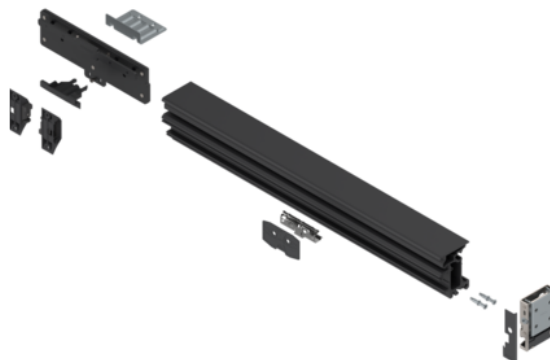

Blum összecukható tolóajtó vasalat REVEGO duó összeszerelő készlet, egyajtós és dupla ajtóhoz kombinálva szélesség: 600 mm, bal, fekete 802M6003.L1

Cikkszám	Vastagság	Hosszúság	Szélesség
78831/2350	0 mm	0 mm	0 mm

márka: Blum

típus: REVEGO

kivitel: balos

gyári szám: 802M6003.L1

szárnyszélesség (mm): 600

ajtó fajta: uno/duo

Szállítási terjedelem:

1 db rögzítő sínakaróhoz

1 db távtartó lemez

1 db kocsi sín rögzítő

1 db kocsi sín rögzítő takaró

2 db csapszeg kocsi sín rögzítőhöz

1 db kocsi sín toldó

1 db kocsi sín összekötő

1 db kocsi sín összekötő takaró

2 db ajtó támasz

1 db tartószög a mélység beállításához

TECHNOLÓGIA

RÉSZLETEZÉS

Súly **4,68 kg**

Bútorvasalat	
Alapanyag	Alumínium
Szín	Fekete
Gyártói cikkszám	802M6003.L1
Kivitel	Bal

További információ <http://www.jafholz.hu/shop/vasalatok/toloajto-vasalat--redony/toloajto-vasalatok/blum-osszecukhato-toloajto-vasalat-revego-duo-osszeszerelo-keszlet--egyajtos-es-dupla-ajtohoz-kombinalva-szelesseg--600-mm--bal--fekete-802m6003l1~p16039721>