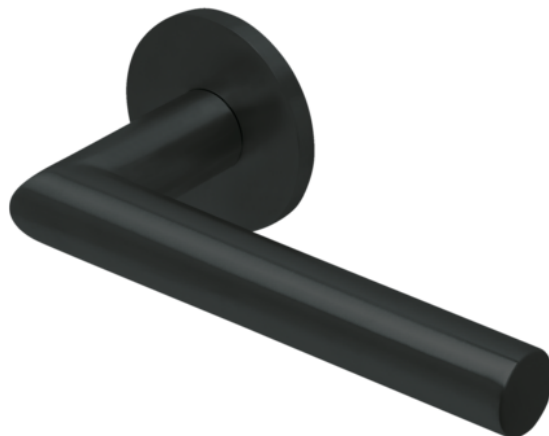

QOLIBRI 1106 "L" DIN3 kilincs, Matt-fekete, Körrozettás, BB zárhoz

Cikkszám
65581/0004

Előkészítés
BB

Fedezze fel a Scoop kilincsek világát, ahol a modern formavilág és a kiemelkedő funkcionalitás találkozik! Letisztult vonalak, prémium anyaghasználat és ergonomiai tökéletesség – a Scoop termékei nemcsak esztétikusak, hanem hosszú távon is megbízható megoldást nyújtanak. Legyen szó otthonáról vagy irodájáról, a Scoop kilincsek elegáns és stílusos kiegészítői lesznek minden enteriőrnek.

TECHNOLÓGIA

RÉSZLETEZÉS

Vastagság	5 mm
Súly	0,406 kg
Vasalatok	
Kollekció	Ultra
Modell	1106
Kivitel	Slidebloc Light
Alapanyag	Nemesacél
Osztályozva EN 1906 szerint	3
Felület	Matt Fekete
Furat	BB
Kivitel	Rozetta
Rozetta alakja	Körrozettás
Gyártói cikkszám	SBU-RBS11060