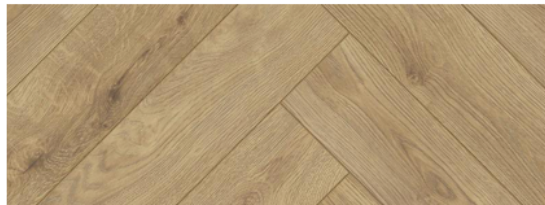

## KAINDL MASTERFLOOR HERRINGBONE, 32675 EDINBURGH TÖLGY RO laminált padló

Cikkszám	Vastagság	Szélesség	Hosszúság
45997/2675	8 mm	126 mm	630 mm

MASTERFLOOR laminált padlók

Kipróbált és bevált padlóburkolatok, melyek minden körülmény között megállják a helyüket. Robosztus, portaszító, könnyen kezelhető és rendkívül tartós felületükkel a legkeményebb kihívásokat is átvészelik. Természetes fa megjelenése és tapintása autentikus megjelenést ad a padlóknak.