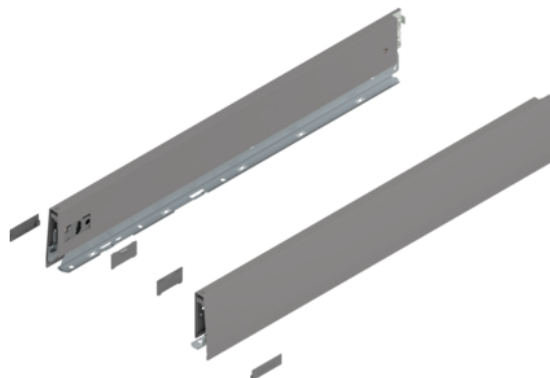

Blum MERIVOBX káva, bal/jobb, M magasság 91mm, névleges hossz 600mm, indium szürke matt 470M6002S

Cikkszám	Vastagság	Hosszúság	Szélesség
78831/1739	0 mm	600 mm	0 mm

Fiók típusa: MERIVOBX keret

Kávamagasság: M (91 mm)

Anyaga: acél

Szín / felület: matt indium szürke

Kivitel: sima

Névleges hossz: 600 mm

Káva csatlakozás az előlappal: frontrögzítővel

Káva csatlakozás a hátsó panellel: pattintással, hátfalrögzítővel

Káva hossza (belső fiók méretei): 590 mm

Magasságállítás: igen

Az alsó panel rögzítése a kávéhoz: karmokkal vagy csavarozással

Alsó panel vastagság: 16 mm

TECHNOLÓGIA

RÉSZLETEZÉS

Hosszúság	600 mm
Súly	1,793 kg
Bútorvasalat	
Termékcsoport	Fiókboxrendszerek
Felület	Matt
Szín	Indium szürke
Gyártói cikkszám	470M6002S
Névleges hossz	600 mm
Kivitel	Bal és jobb
Fiókok, fiókcsúszók	
Fiókmagasság	91 mm

További információ <http://www.jafholz.hu/shop/vasalatok/femfiokoldalas-rendszer-es-fioksin/kavas-rendszer/blum-merivobox-kava--baljobb--m-magassag-91mm--nevleges-hossz-600mm--indium-szurke-matt-470m6002s-p15146177>