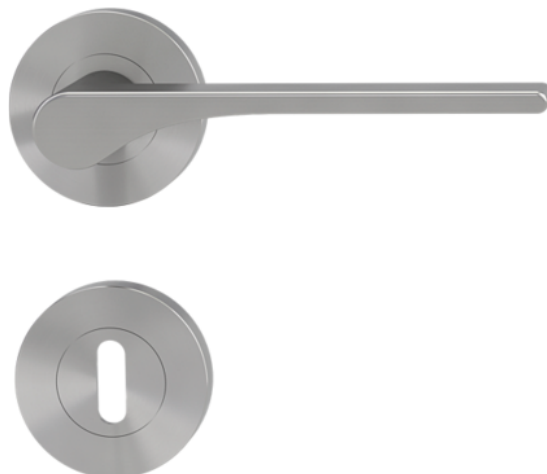

Griffwerk Leaf Light Kilincsgarnitúra

Cikkszám
65850/1010

Előkészítés
BB

A Griffwerk kilincsek ötvözik a modern dizájnt a funkcionalitással, így minden enteriőrben megállják a helyüket. A termékeik kivétel nélkül kültéri felhasználásra is alkalmasak, a kilincseik rendelkeznek a DIN3 (OBJ3) minősítéssel. A termékek rozsdamentes acélból készülnek, biztosítva a hosszú élettartamot és a tartósságot. A Griffwerk kilincsek különböző felületkezelésekkel és színekben érhetők el, így mindenki megtalálhatja a számára legmegfelelőbb stílust.

Csavarmenetes Rozetta

TECHNOLÓGIA

RÉSZLETEZÉS

Súly **1,181 kg**

Vasalatok	
Kollekció	Standard
Modell	Leaf Light
Kivitel	Schraubtechnik - Csavarmenetes rozetta
Alapanyag	Nemesacél
Osztályozva EN 1906 szerint	4
Felület	Bársony Szürke
Furat	BB
Kivitel	Rozetta
Rozetta alakja	Körrozettás
Dióméret	8 mm
Redukáló hüvely	8,5 mm
Gyártói cikkszám	AT260100122