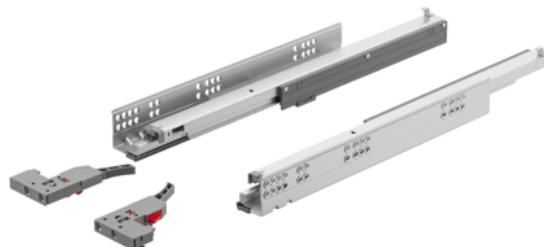

Häfele Matrix Runner UM A, teljes kihúzású szinkronos tandem fióksín, teherbírás 30 kg, csillapítással, kupplunggal 300 mm 433.03.651

Cikkszám	Vastagság	Hosszúság	Szélesség
71433/0651	0 mm	300 mm	0 mm

Anyaga: acél

Kivitel: horganyzott

Méretek:

max. fiókszélesség SB = belső szekrényszélesség – 42 mm + 2 x fiókoldalfal vastagság

Kivitel: önzáró lágy zárással

Összeszerelés: tengelykapcsoló szerelvény

Fiók hossza SL: 300 mm

belső szekrénymélység: 318 mm

Hossz: 283 mm

Terhelhetőség: 30 kg

TECHNOLÓGIA

RÉSZLETEZÉS

Hosszúság	300 mm
Súly	1,528 kg
Bútorvasalat	
Termékcsoport	Fióksínek
Alapanyag	Acél
Felület	Horganyzott

További információ <http://www.jafholz.hu/shop/vasalatok/femfiokoldalas-rendszer-es-fioksin/fioksin/hafele-matrix-runner-um-a--teljes-kihuzasu-szinkronos-tandem-fioksin--teherbiras-30-kg--csillapitassal--kupplunggal-300-mm-43303651-p14208652>