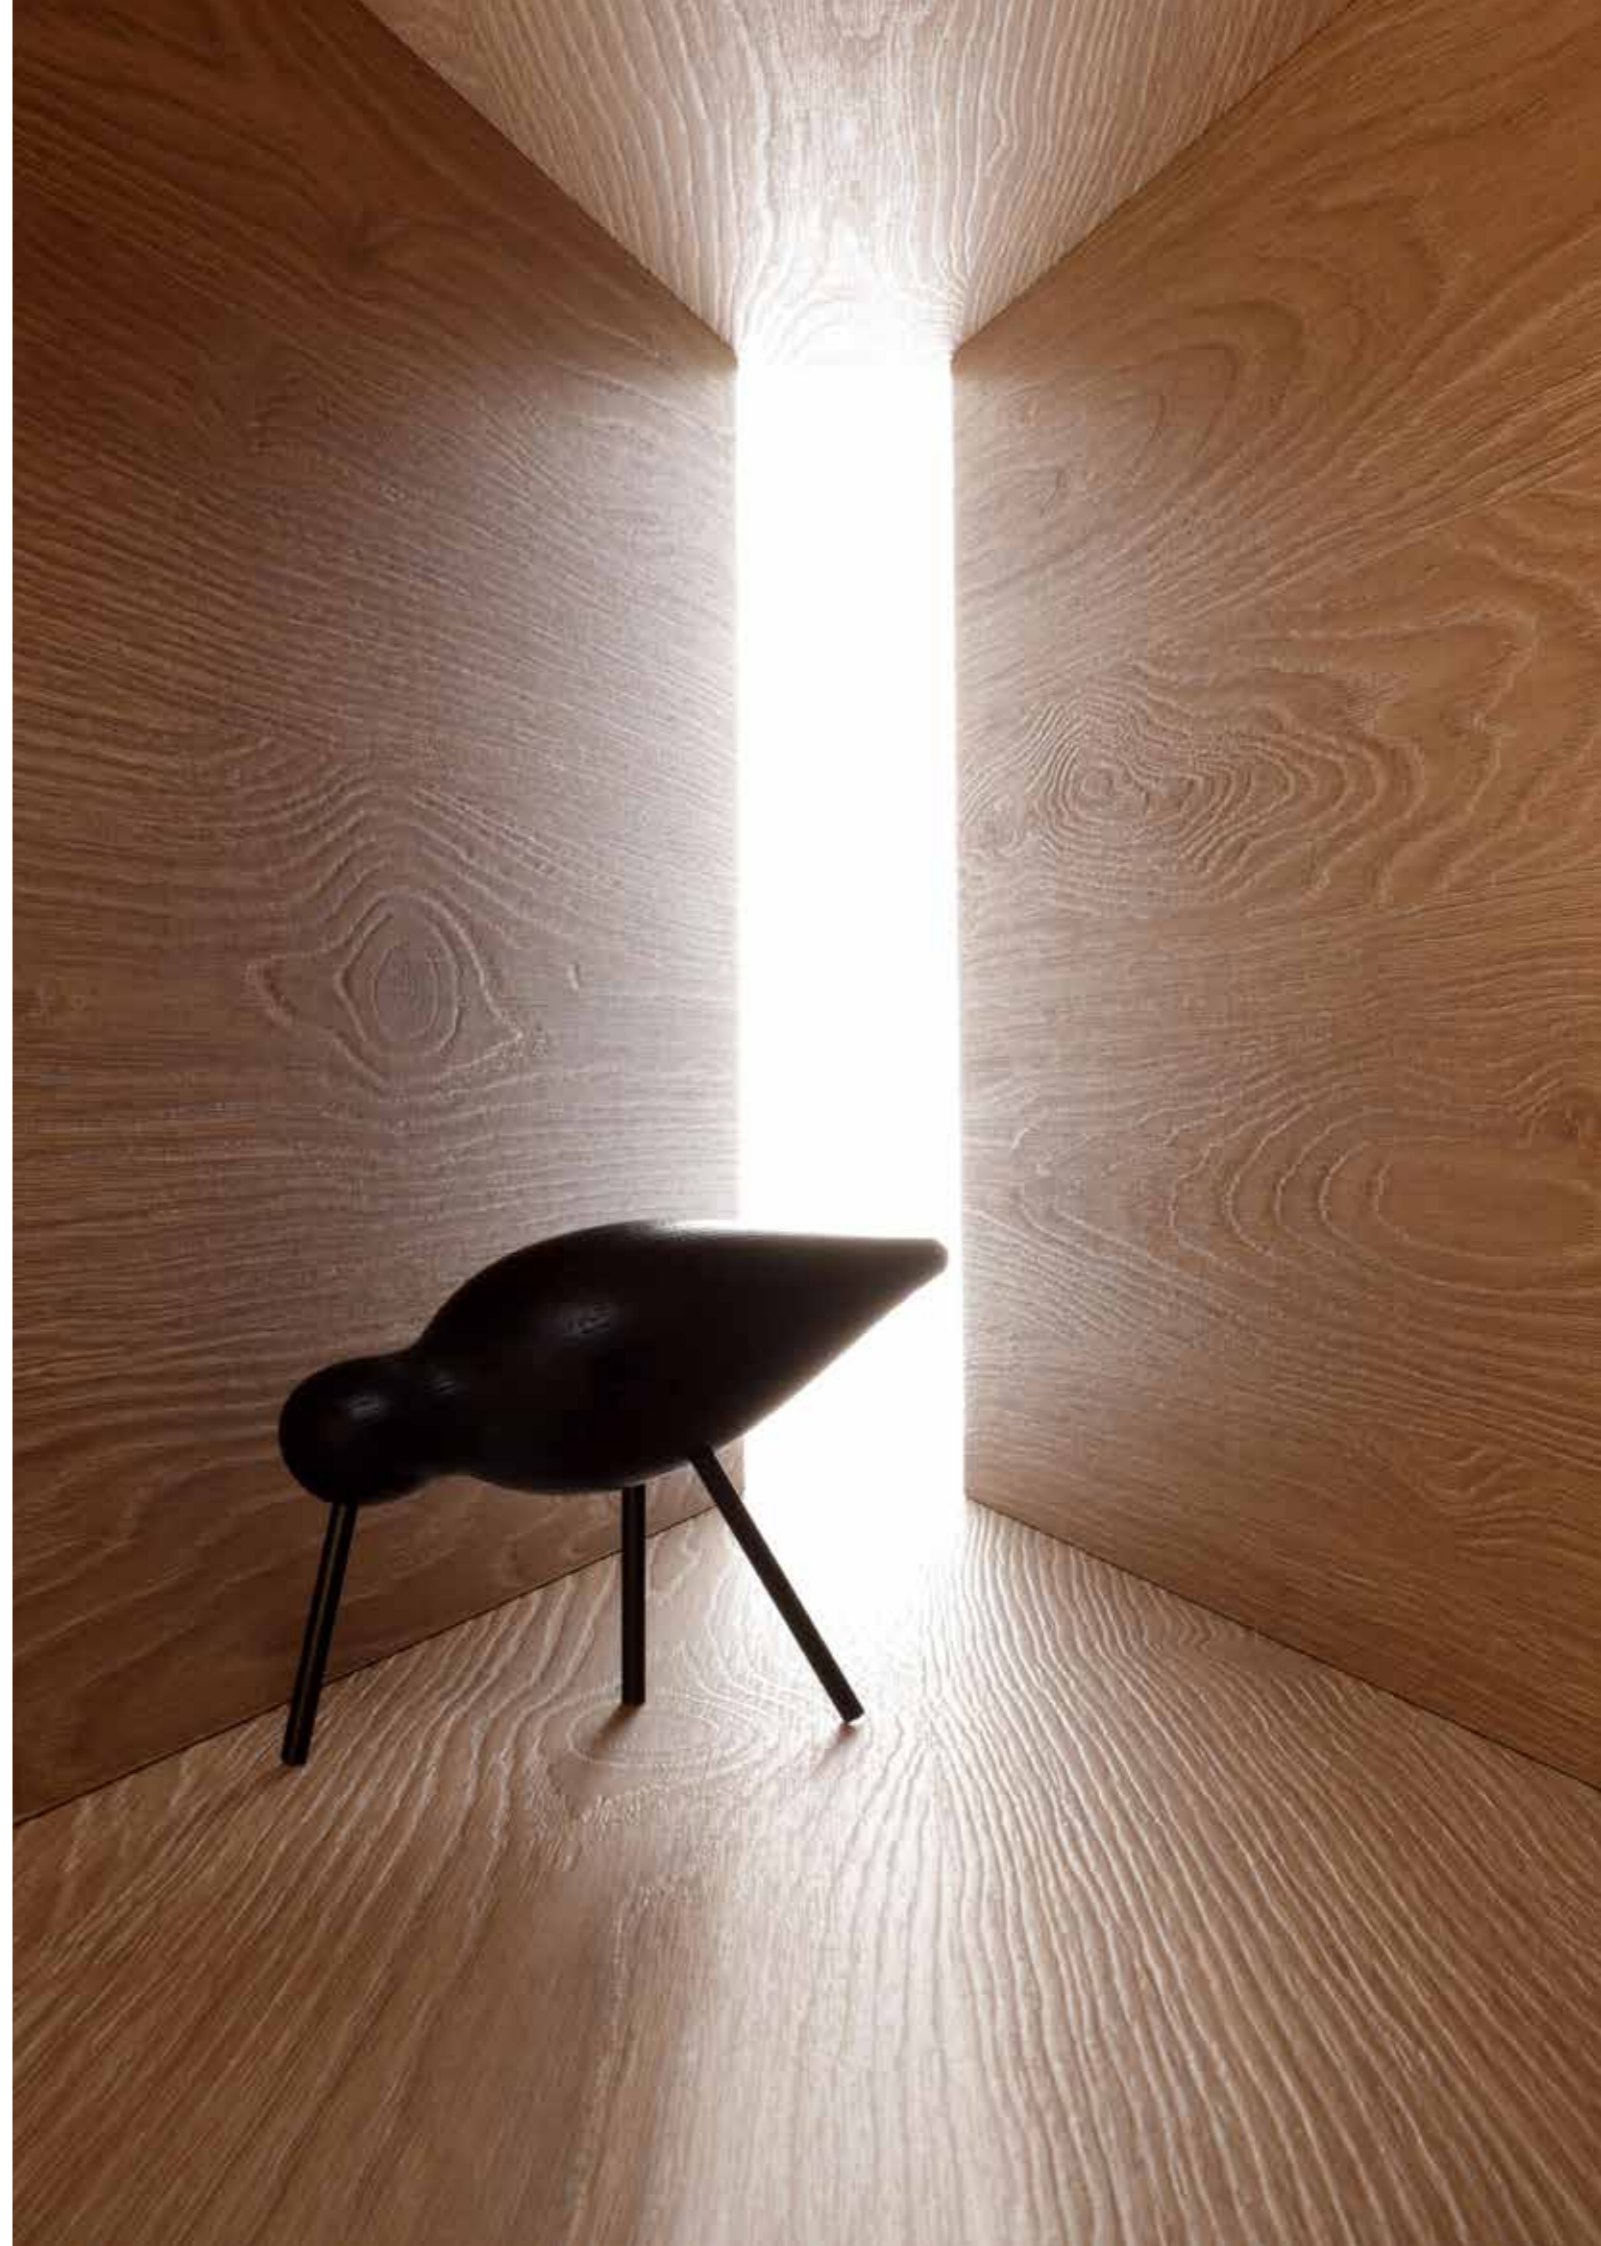

Pembroke | Effre
S123 PB

Pembroke | Thames
S120 PB

Pembroke | Thames
S120 PB - egész tábla

Az okobo egy hagyományos japán szandál, melyet a maiko-k, a leendő gésák viseltek. Ezeket a szandálokat a Paulownia fa egyetlen darabjából faragták, magas sarkuk és formájuk garantált a viselőjük által vágyott jellegzetesen rövid és elegáns lépéseket. Textúrája egyszerre vonzó és elegáns megjelenést biztosít.