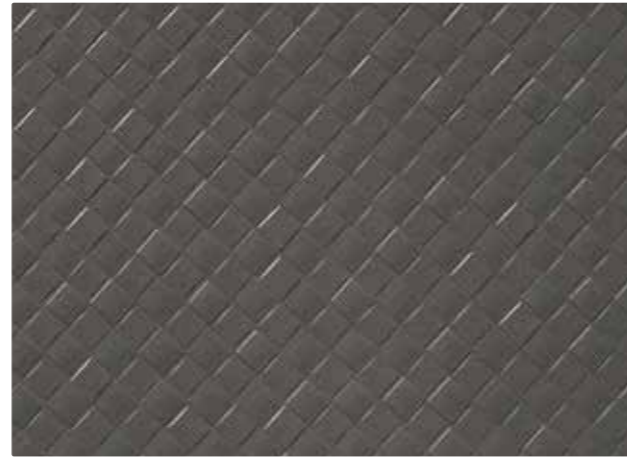

Mosaico | Clear
FB45 IN

Mosaico | Metallizzato
FB35 IN

Yosemite

JAF Holz – CLEAF dekoratív lap kollekción

A Yosemite a hétköznapokba hozza a méltán legendás skót erdei fenyők tapintásának mással össze nem téveszthető érzését. A kontrasztok kiemelik a fa erezetének a mélységét, így téve még természetesebbé a hatásukat. Színeit a párásan gyöngyöző pezsgőtől, illetve a skót whiskytől kölcsönözi.