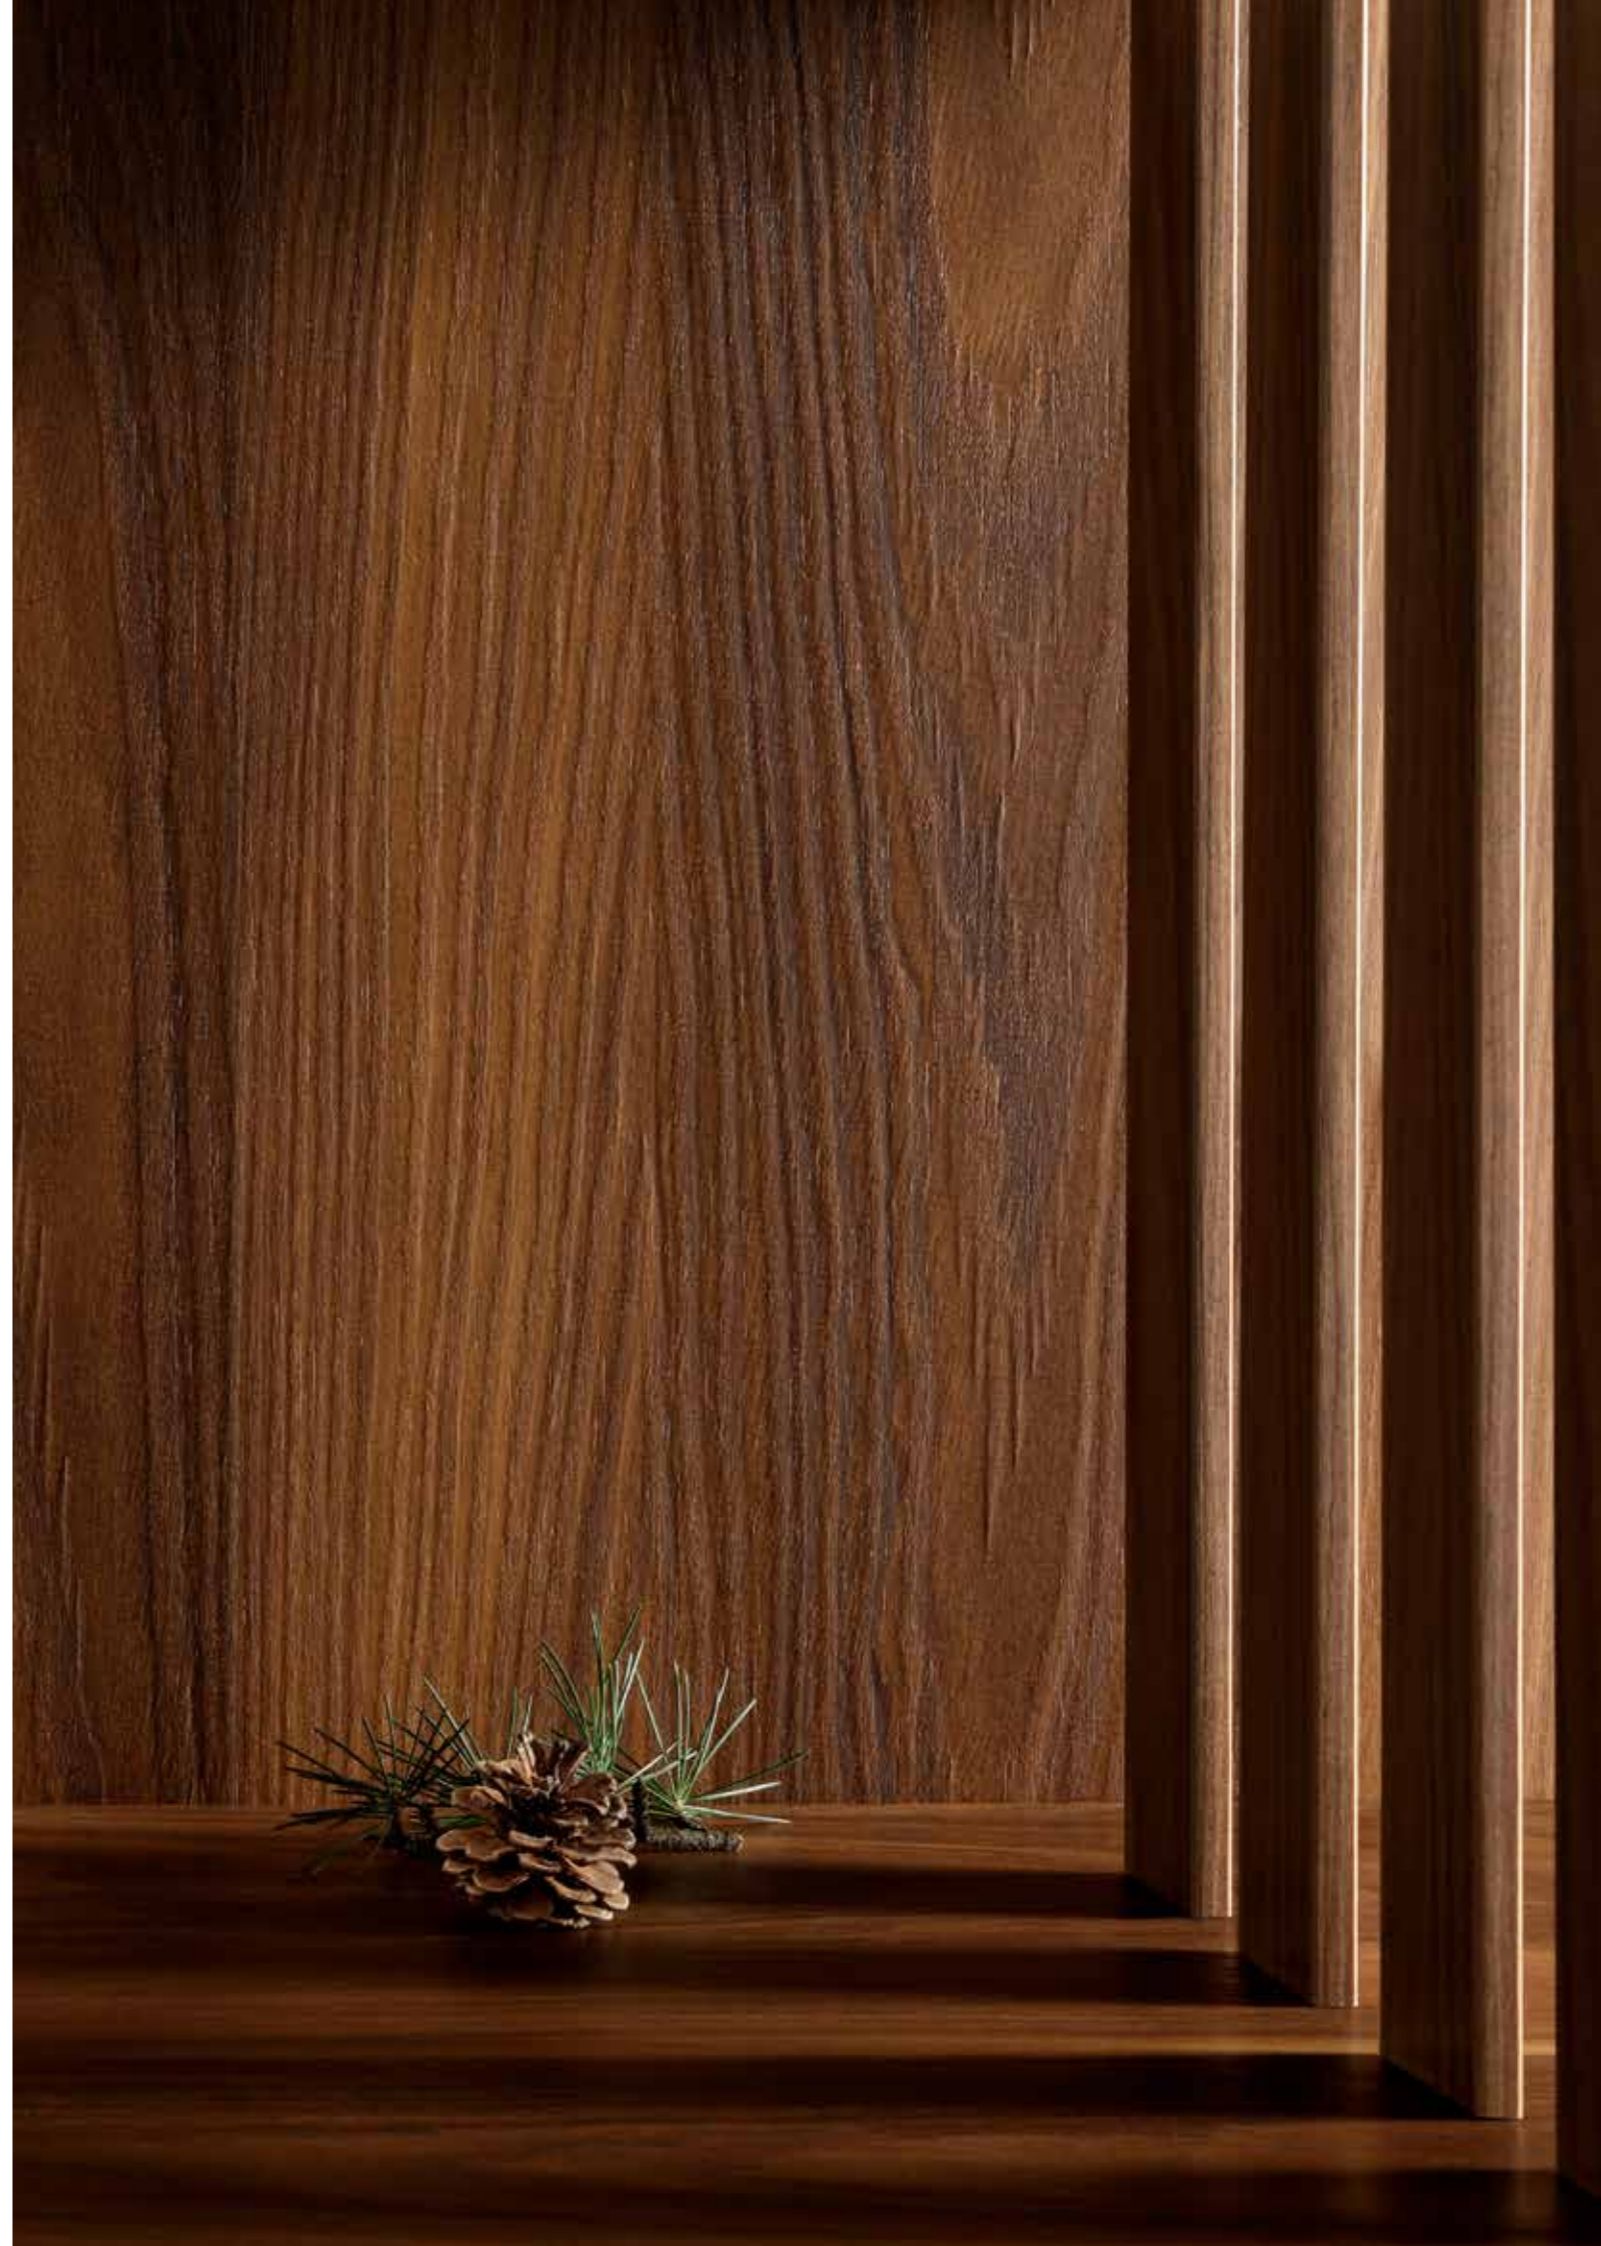

Yosemite

JAF Holz – CLEAF dekoratív lap kollekción

A Yosemite a hétköznapokba hozza a méltán legendás skót erdei fenyők tapintásának mással össze nem téveszthető érzését. A kontrasztok kiemelik a fa erezetének a mélységét, így téve még természetesebbé a hatásukat. Színeit a párásan gyöngyöző pezsgőtől, illetve a skót whiskytől kölcsönözi.