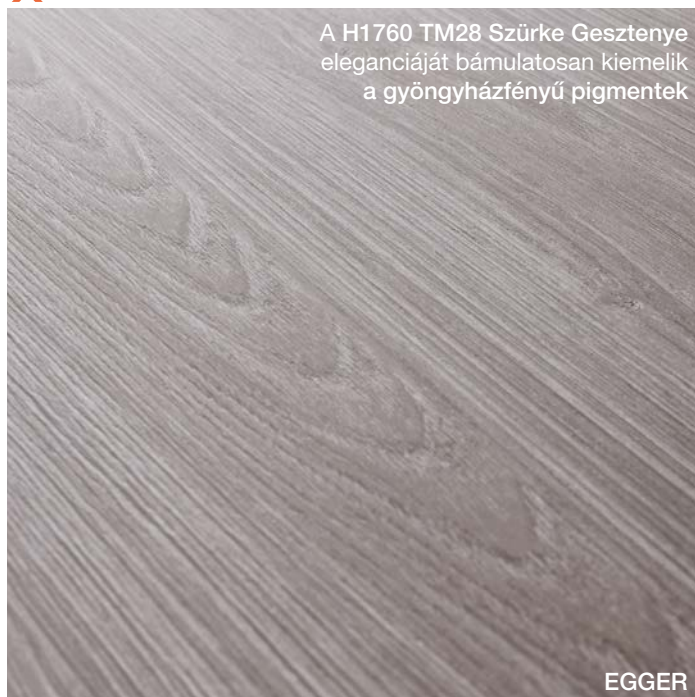

> További információt itt talál:

www.egger.com/perfectsense-feelwood

EGY TERMÉK, AMELY HATÁSSAL VAN AZ ÉRZÉKEKRE

H3311 TM28
Fehérített Cuneo Tölgy

“ Innovációnk követi a matt, olajozott, valódi fahatású felületek trendjét. Olyan természetes hatást nyújt, amelyet korábban még soha nem sikerült elérni fenntartható, fa alapú hordozólapokon. ”

PerfectSense® Feelwood lakkozott lapok

Fedezze fel az érzékekre ható termékkínálatunkat

Választékunkban hat exkluzív dekor és színazonos élzáró kapható.

H3180 TM37
Halifax Barna Tölgy

EGGER

Jellegzetes repedések karakteres, egyedi természetességgel ruházzák fel a H3180 TM37 Halifax Barna Tölgy dekort.