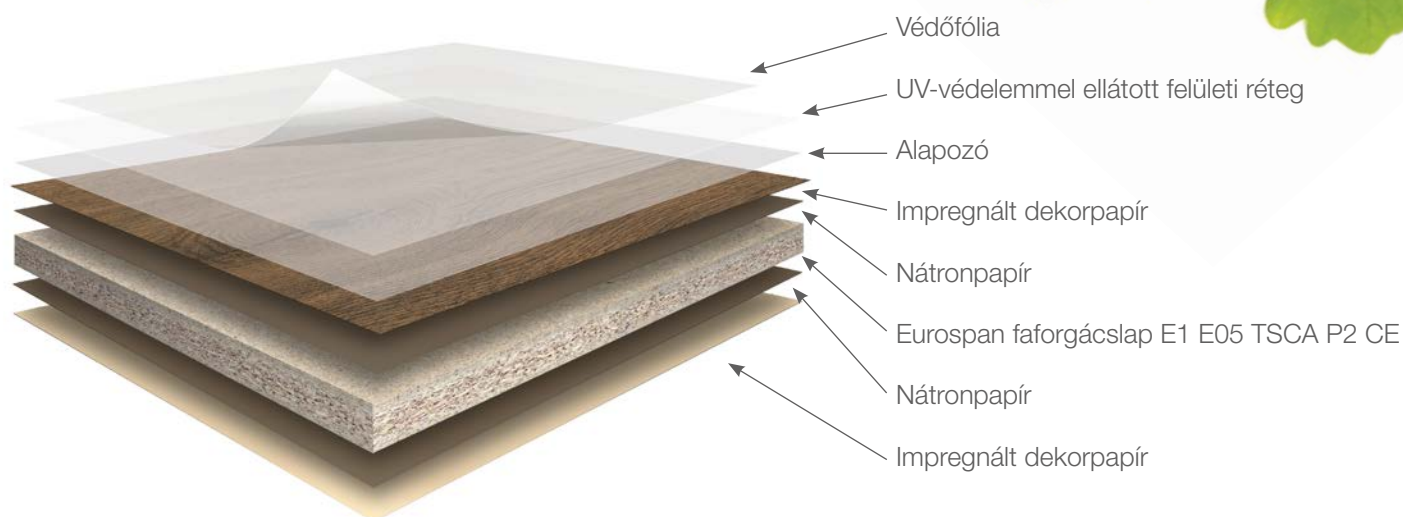

Termékszerkezet

Nagyobb átláthatóság:

89 %-ban megújuló erőforrásokból származó anyagok
11 %-ban fosszilis erőforrásokból származó anyagok

29 %-ban újrahasznosított anyagokból
42 %-ban fűrészipari melléktermékből és felhasználás előtt újrahasznosított faanyagból
29 %-ban természetes erőforrásokból

68 %-ban helyi eredetű faanyagból

100 %-ban igazoltan legális eredetű faanyagból, melynek **61 %-a** tanúsítvánnyal is rendelkezik

Színazonos élzárók

Minden PerfectSense Feelwood dekorunkhoz raktárról 23 × 1 mm-es ABS élzárók is elérhetőek, amelyek struktúrában és fényességi szintben egyaránt tökéletesen illeszkednek a dekorhoz.