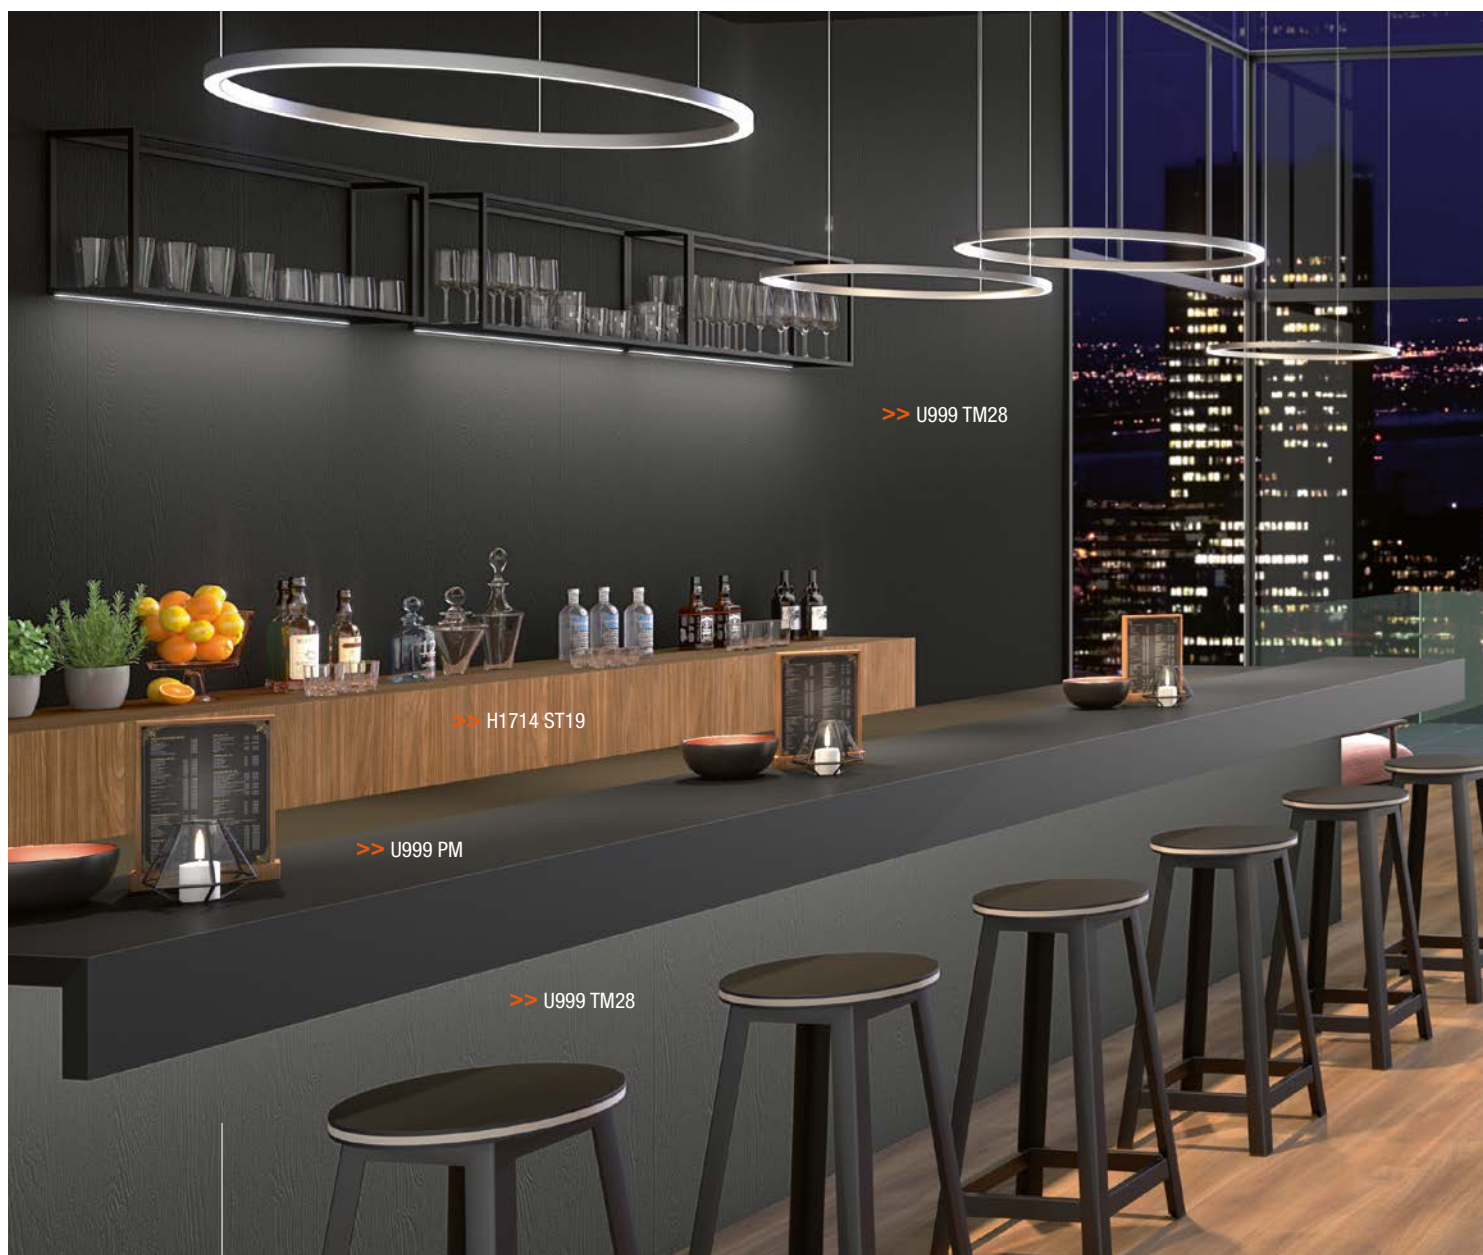

PerfectSense® Feelwood lakkozott lapok

Ha szabadidőről és kikapcsolódásról van szó, elengedhetetlen a visszafogottabb megjelenés és a kiegyensúlyozott kontrasztok. Ehhez az **U999 TM28 Fekete** kimondottan meglepő hatással bír. Messziről nézve a felület egyszínűnek tűnik. Csupán közelebbről megvizsgálva tűnik fel a diszkrét faerezet, amely a természetesség és az elegancia tökéletes összjátékát nyújtja – és még ujjlenyomat-taszító hatással is rendelkezik. A PerfectSense Premium Matt és Premium Gloss felülettel ellátott U999 Fekete dekor pedig elegáns hangulatot teremt. Az egyetlen kontrasztot a H1714 ST19 Lincoln Dió dekor jelenti, amely meleg, természetes színével, a természetesség és a modern megjelenés tökéletes ötvözetét képviseli.