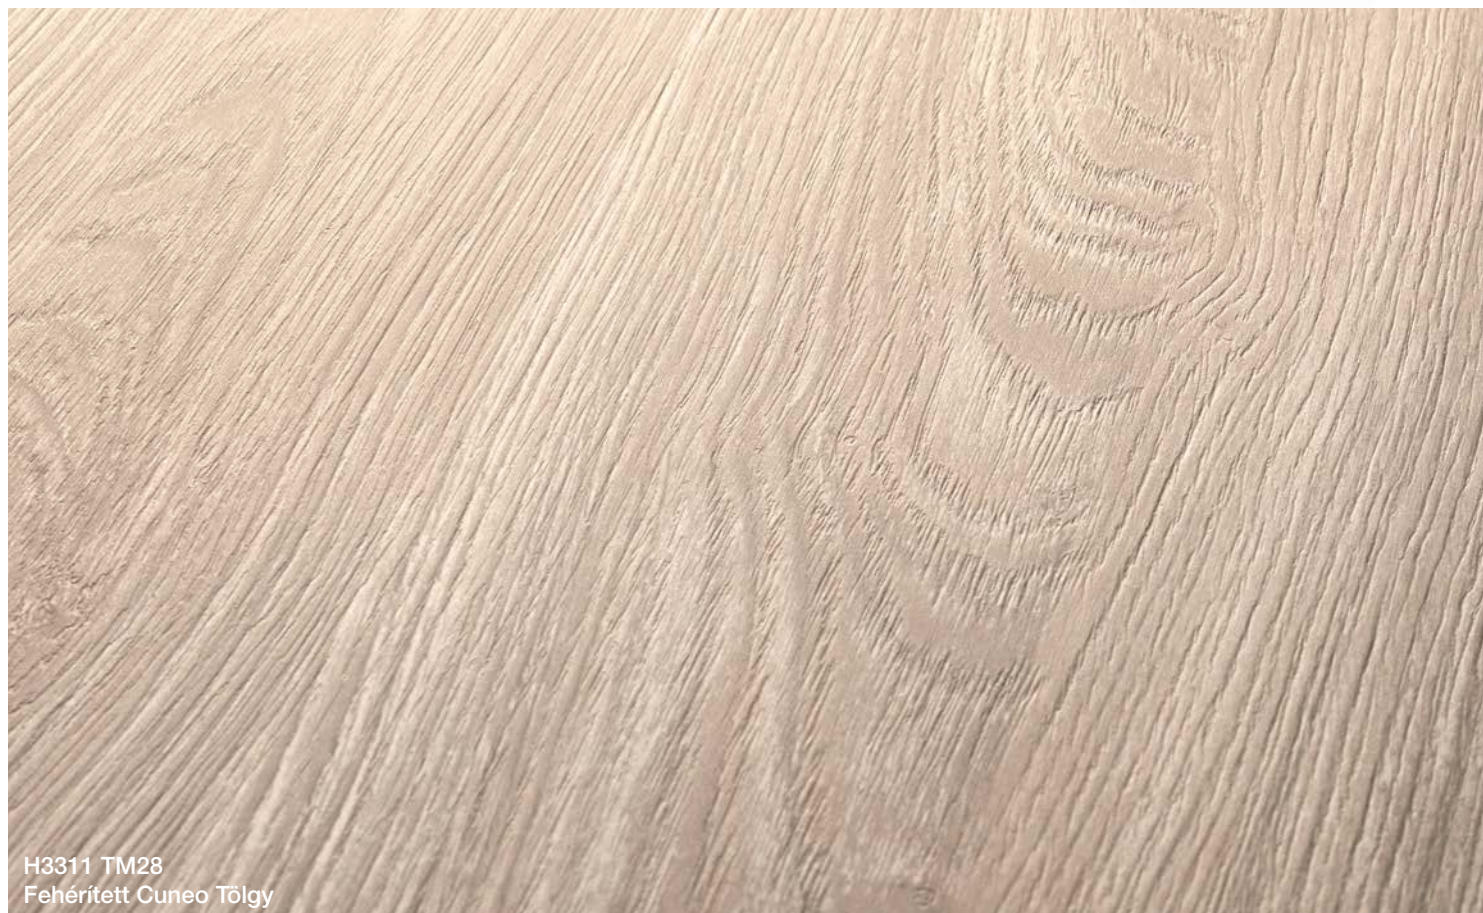

H3311 TM28
Fehérített Cuneo Tölgy