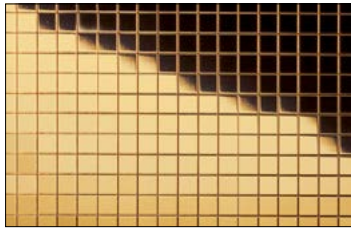

MULTISTYLE

SIBU | DESIGN

MULTISTYLE

MS 5x5 flex Silver
980 x 980 / SA 27377

MS 5x5 flex Gold
980 x 980 / SA 27373

MS 5x5 flex Hollywood
980 x 980 / SA 27376

MS 5x5 flex Aqua
980 x 980 / SA 27809

MS 10x10 flex Silver
980 x 980 / SA 27378

MS 10x10 flex Gold
980 x 980 / SA 27374

MS 20x20 flex Silver
980 x 980 / SA 27379

MS 20x20 flex Gold
980 x 980 / SA 27375

□ MS 20x20 flex Silver

□ MS 5x5 flex Aqua

MULTISTYLE

Die vielseitigen MULTISTYLE Spiegeloberflächen mit ihrer eleganten Mosaikoptik bieten eine außergewöhnliche Flexibilität und lassen sich mühelos auch an gebogenen Oberflächen anbringen. Ein unverzichtbares Element für Displays und Dekorationen.

The MULTISTYLE mirror surfaces in a noble mosaic look are particularly flexible and can be glued over curves without any problems. A must have in the display and decoration sector.

MS 5x5 flex Silver

MS 10x10 flex Gold