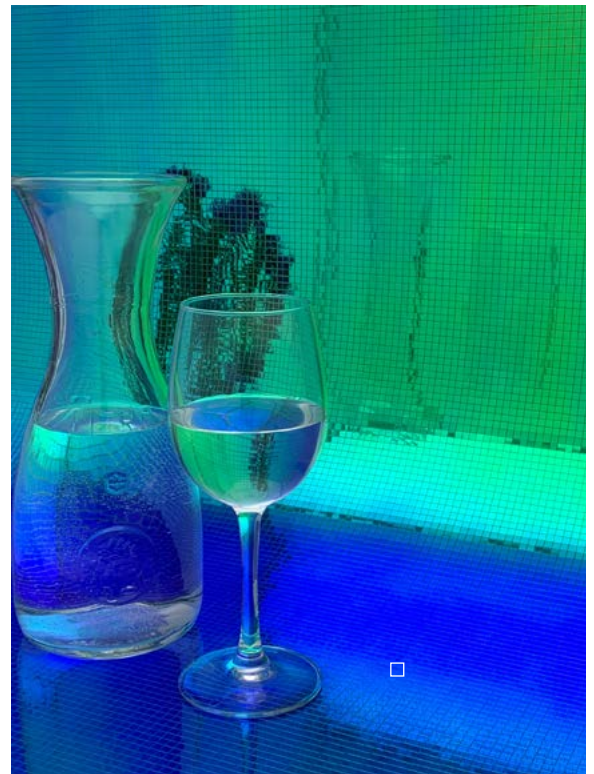

MULTISTYLE

SIBU | DESIGN

MULTISTYLE

MS 5x5 flex Silver
980 x 980 / SA 27377

MS 5x5 flex Gold
980 x 980 / SA 27373

MS 5x5 flex Hollywood
980 x 980 / SA 27376

MS 5x5 flex Aqua
980 x 980 / SA 27809

MS 10x10 flex Silver
980 x 980 / SA 27378

MS 10x10 flex Gold
980 x 980 / SA 27374

MS 20x20 flex Silver
980 x 980 / SA 27379

MS 20x20 flex Gold
980 x 980 / SA 27375

□ MS 20x20 flex Silver

□ MS 5x5 flex Aqua

MULTISTYLE

Die vielseitigen MULTISTYLE Spiegeloberflächen mit ihrer eleganten Mosaikoptik bieten eine außergewöhnliche Flexibilität und lassen sich mühelos auch an gebogenen Oberflächen anbringen. Ein unverzichtbares Element für Displays und Dekorationen.

The MULTISTYLE mirror surfaces in a noble mosaic look are particularly flexible and can be glued over curves without any problems. A must have in the display and decoration sector.

MS 5x5 flex Silver

MS 10x10 flex Gold