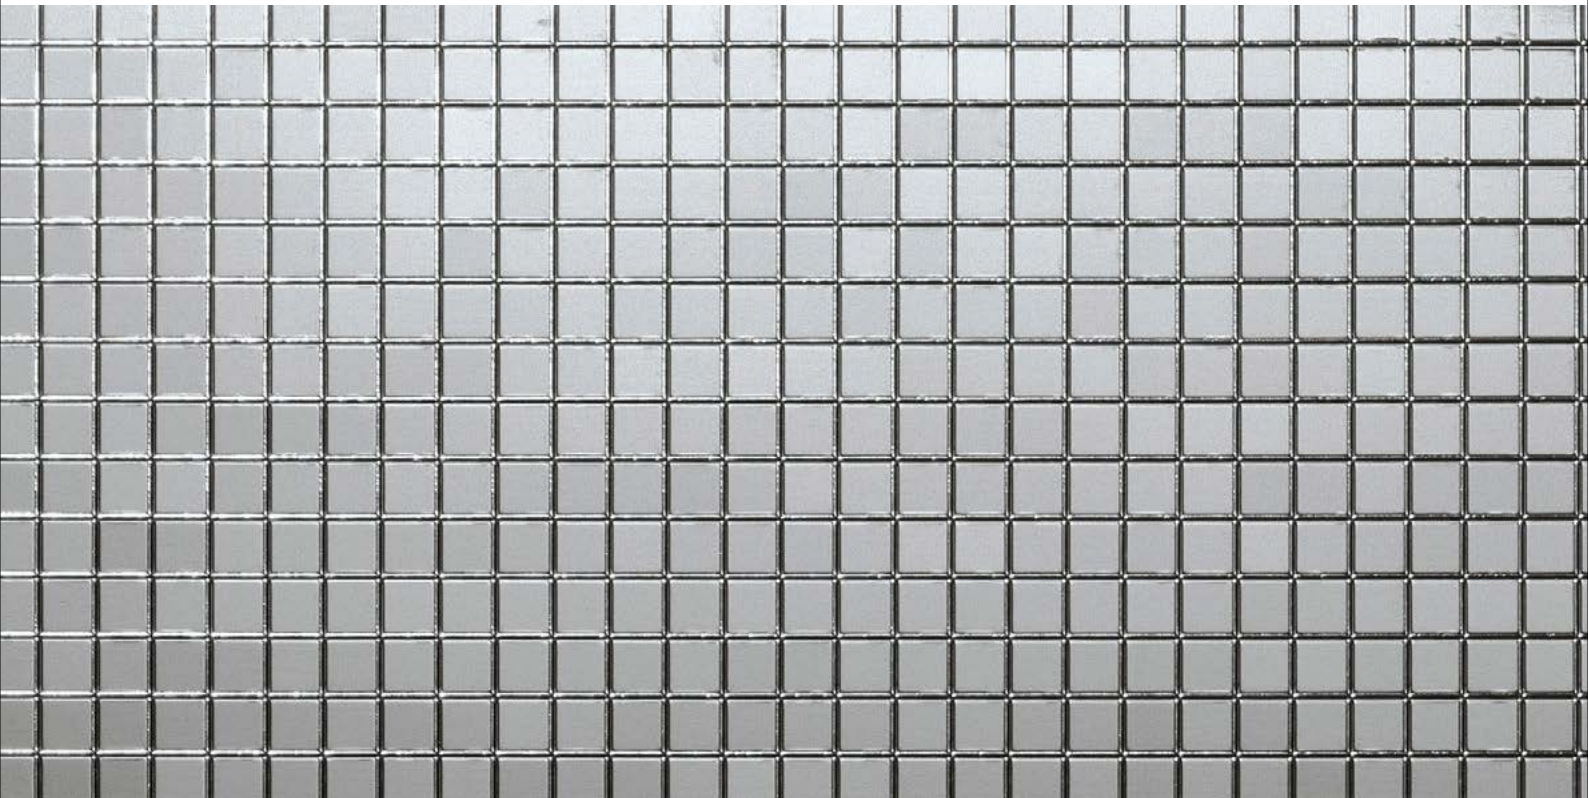

SIBU | DESIGN

SIBU DESIGN GmbH & Co KG
Jupiterstraße 8 / 4452 Ternberg / Austria
T: +43 (0) 7256.6025.0 / info@sibu.at / www.sibu.at