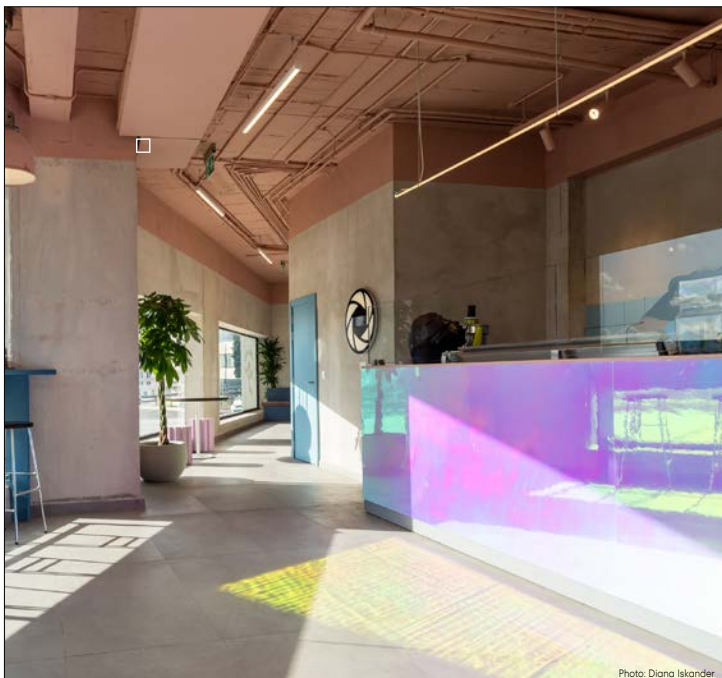

Photo: Diana Iskander

□ DM Hollywood Blue